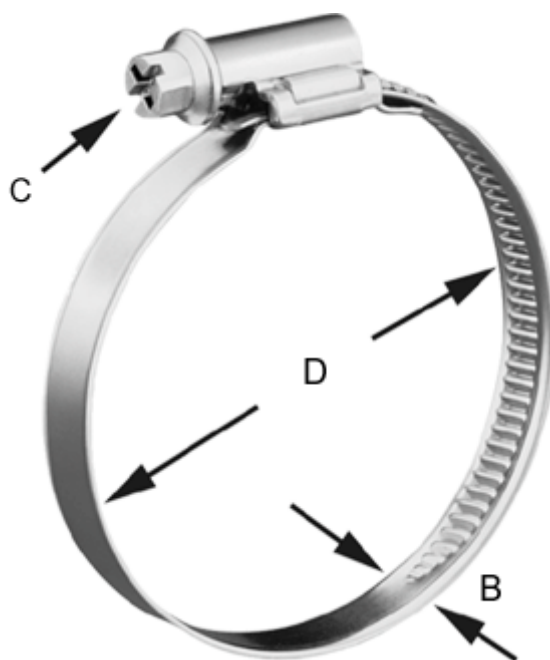

Varenummer: 021267565100
Beskrivelse: Norma snekkebånd
TORRO S 90-110/9 C7 W1

Mål

Bredde B = 9.0
C (Skruetype) = C7 - 7mm
Diameter D = 90-110